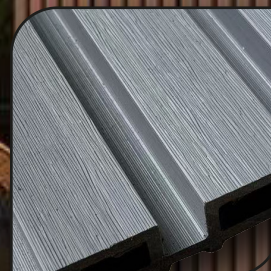

SLAB WOOD STUDIO

MANAKARA

Реечный ФАСАД ДПК MANAKARA

Не выцветает.
Не деформируется.
Не гниёт.
Легко устанавливается.

Размеры панелей:
2900/219/26 мм.

МК 01 Wenge

МК 02 Golden Oak

ПАЛИТРА
ТВОЕГО
УЮТА

МК 06D Sequoia

МК 07 Antique Wood

НОВЫЙ
ЭКО
ДИЗАЙН

МК 08L Nut Wood

МК 12 Antracite

МК 13 Graphite

МК 33 Terracotta

МК 37 Cement